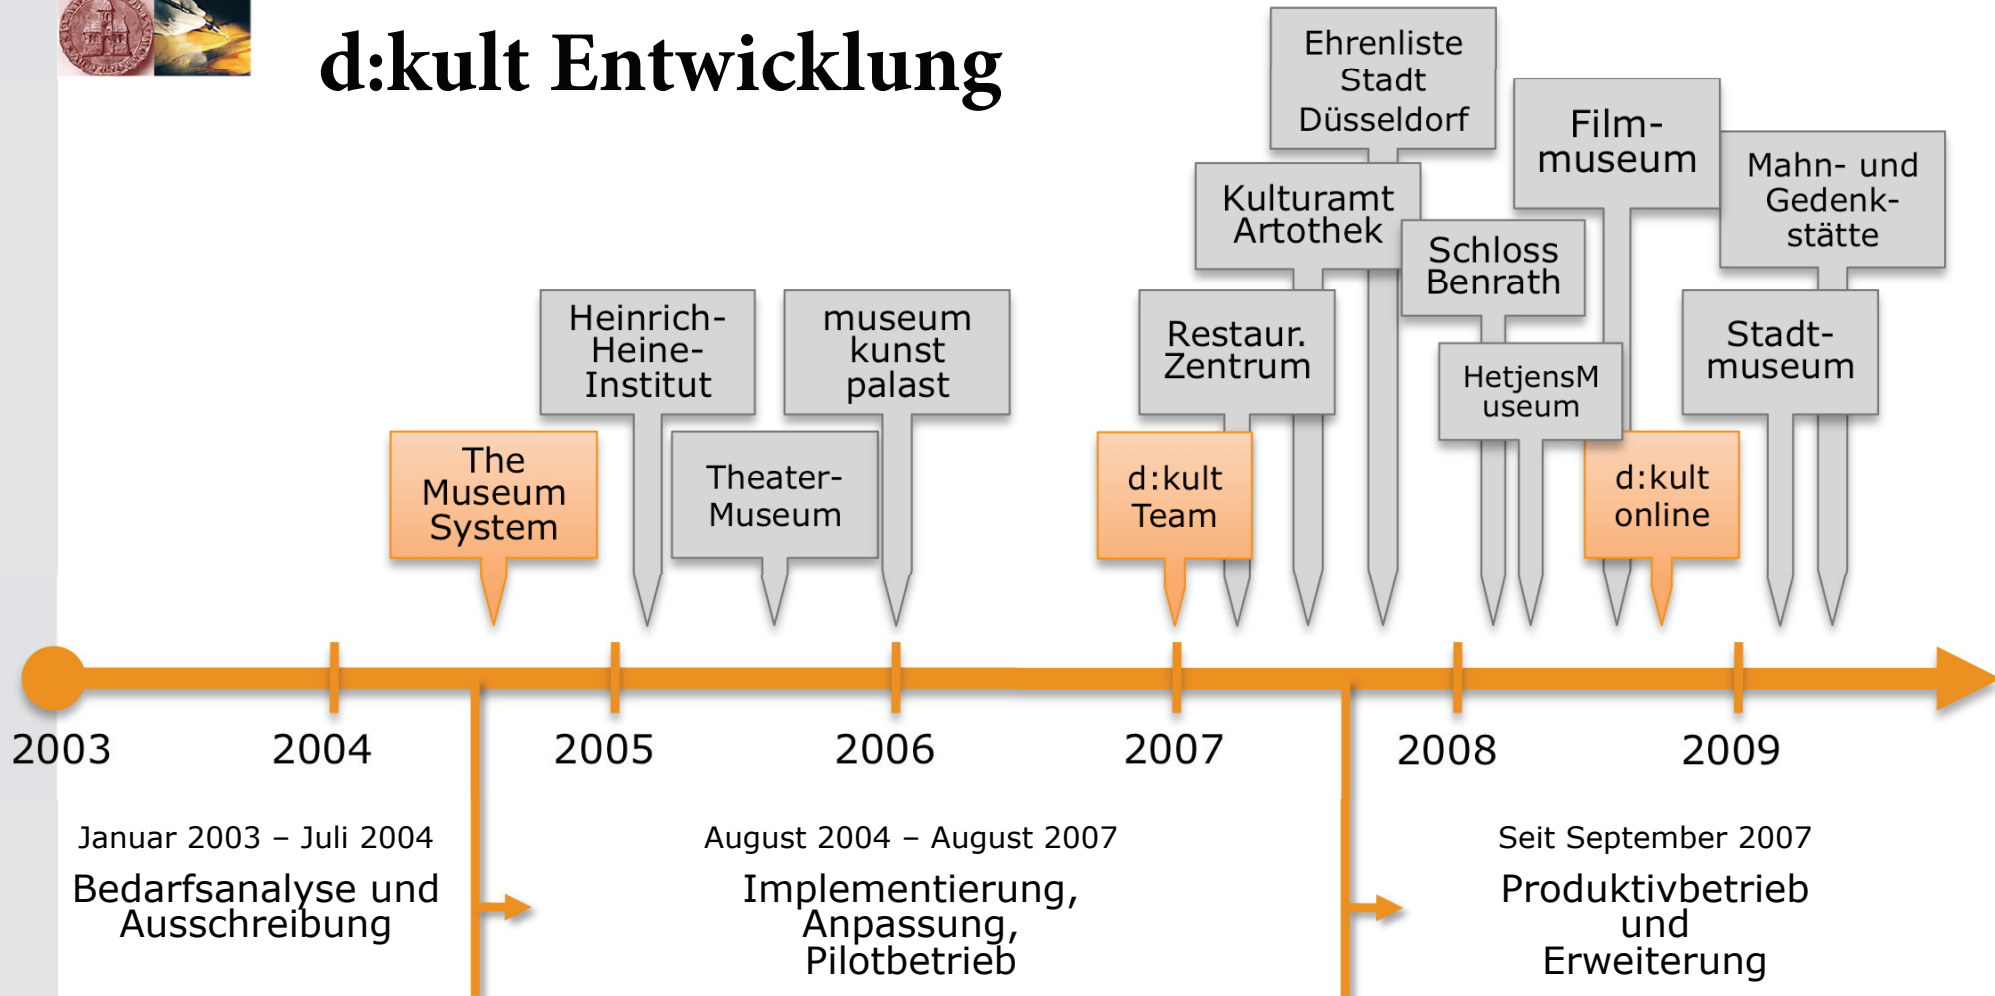

Ein Jahr d:kult online

Die Internetschnittstelle des
Digitalen Kunst- und Kulturarchivs Düsseldorf

Gliederung

- **Das Digitale Kunst- und Kulturarchiv (d:kult)**
 - Entwicklung
 - Stand
- **d:kult online**
 - Stand
 - Herausforderungen
 - What's next?

Das Digitale Kunst- und Kulturarchiv

d:kult Entwicklung

d:kult Stand

- **Aktuell in d:kult**
 - **130 User in 12 (von insgesamt 17) Instituten**
 - **239.095 Objekt-, 93.894 Personen- und 34.696 Mediendatensätze**
 - **15.054 Restaurierungs-Dokumente**
- **In den Düsseldorfer Kulturinstituten und Stiftungen mit städtischer Beteiligung insgesamt ca. 3.500.000 Objekte**