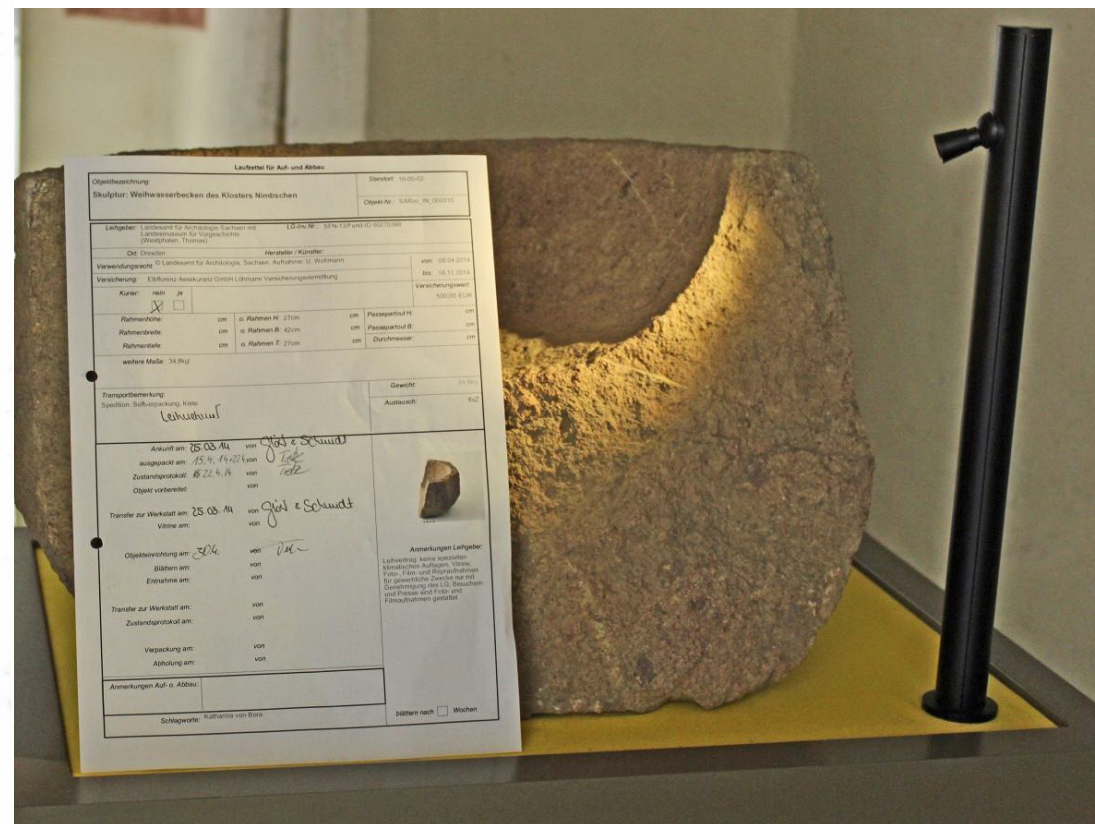

Laufzettel für Auf- und Abbau		Standort: 13-01-02 (nur bei SA) nutzen/ (für Dauerstandorte)
Objektbezeichnung: Gemälde: Herzogin Elisabeth von Sachsen		Objekt-Nr.: SARoc_IN_000001
Leihgeber: Schloss Wilhelmsburg (Narr, Claudia) LG-Inv.Nr.: D IV a 1307 (bei SA IN Nr Leihgeber)		
Ort: Schmalkalden Hersteller / Künstler: Unbekannt		
Verwendungsrecht: © Museum Schloss Wilhelmsburg Schmalkalden		von: 08.04.2014
Versicherung: Elbflorenz Assekuranz GmbH Löhmann Versicherungsvermittlung		bis: 18.11.2014
Kurier: nein ja ☐ ☐		Versicherungswert: ██████████ EUR
Rahmenhöhe: 99cm cm	o. Rahmen H: 99cm cm	Passepartout H: cm
Rahmenbreite: 74,5cm cm	o. Rahmen B: 74,5cm+68cm Deckel nach	Passepartout B: cm
Rahmentiefe: 5cm cm	o. Rahmen T: 5cm cm	Durchmesser: cm
weitere Maße: Achtung: Der Deckel ist aufklappbar, deswegen müssen die Maße addiert werden. Genauere Maße: Rahmen: H: 99cm, B: 74,5cm, T: 2,5cm, Deckel: H: 93cm, B: 68cm, öffnen nach rechts, der Deckel liegt im Rahmen.		
Transportbemerkung: Kunstspedition (bei SA hier Speditionshinweise und Verpackung)		Gewicht: Austausch: fixZ
Ankunft am: von		Anmerkungen Leihgeber: RF: 52 %, +/- 5% / Temperatur: 18-22 °C / Beleuchtungsstärke: max. 250 Lux (Bei SA hier Klimaanforderungen des Leihgebers eintragen)
ausgepackt am: von		
Zustandsprotokoll: von		
Objekt vorbereitet: von		
Transfer zur Werkstatt am: von		
Vitrine am: von		
Objekteinrichtung am: von		
Blättern am: von		
Entnahme am: von		
Transfer zur Werkstatt am: von		
Zustandsprotokoll am: von		
Verpackung am: von		
Abholung am: von		
Anmerkungen Auf- o. Abbau / Zubehör des Leihgebers:		
Schlagworte: Elisabeth von Sachsen gen. von Rochlitz, Netzwerk, Publikationsbild		blättern nach ☐ Wochen