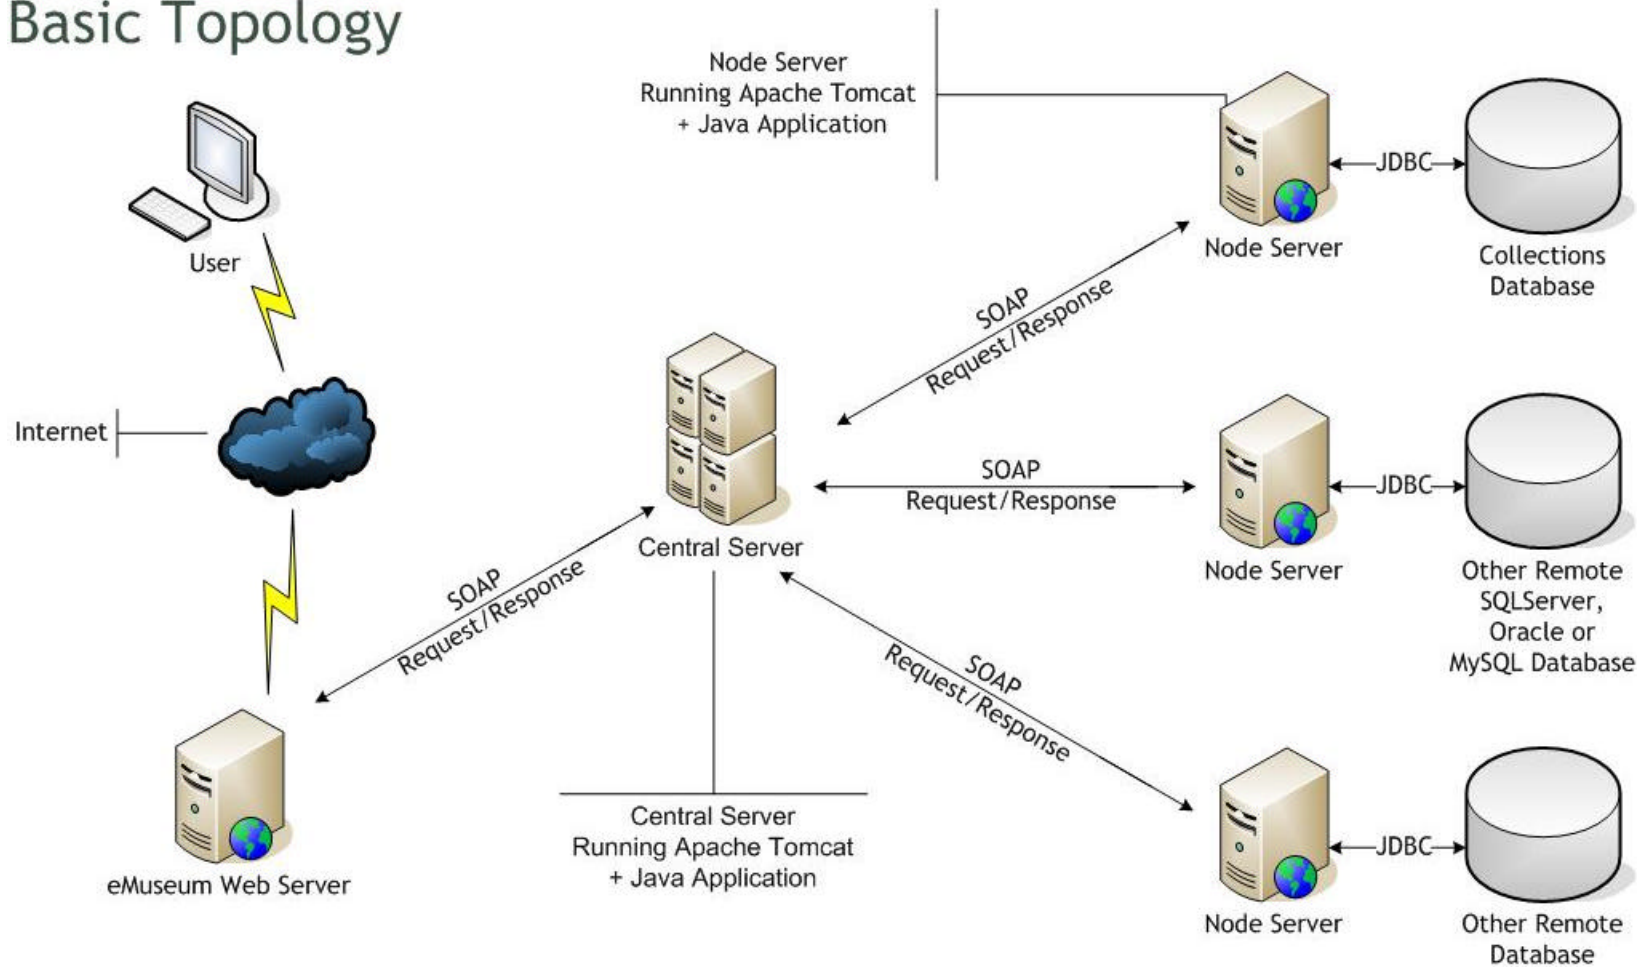

Basic Topology