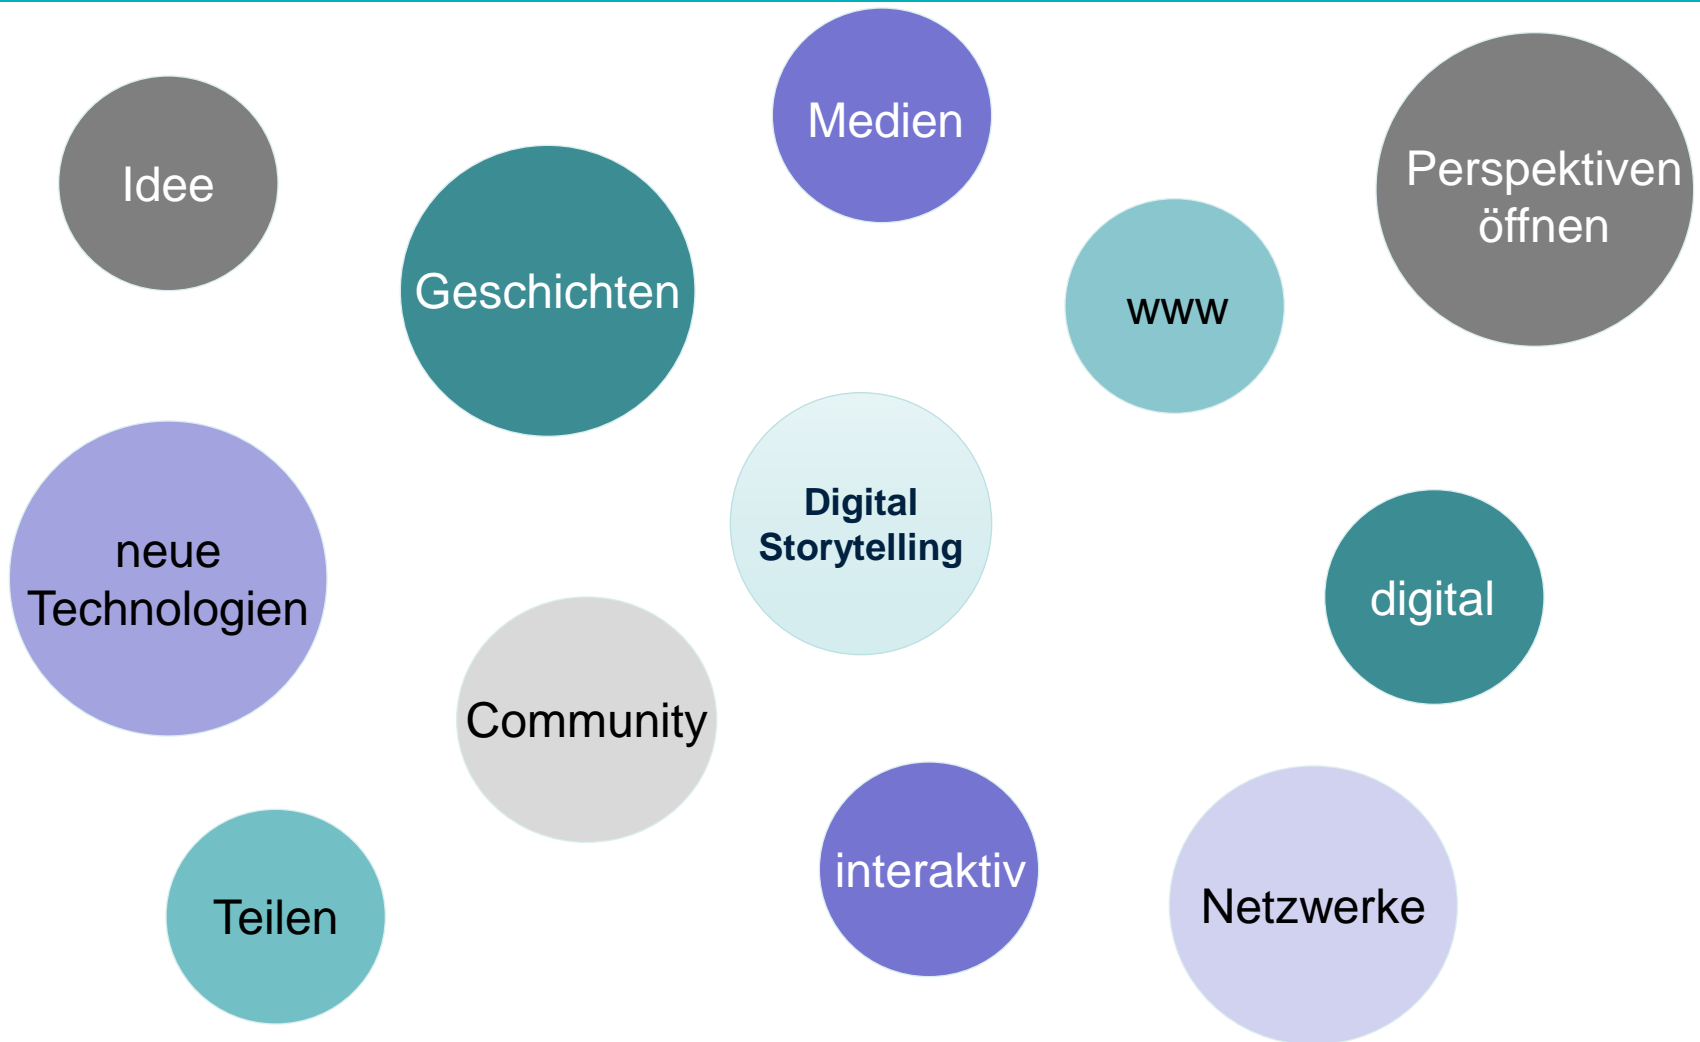

Storytelling mit MOVIO und CityQuest – Tools aus dem AthenaPlus Projekt

Arlene Peukert, Institut für Museumsforschung, SMB-PK

Digitale Ausstellungen

- Multimediale Online-Ausstellung, die eine breitgefächerte Palette an digitalen Medien umfassen kann
- Texte, Bilder, Videos, Audiodateien, 3D-Dateien werden durch eine Geschichte miteinander verknüpft
- Onlinebesucher können die digitale Ausstellung durch eigene Beiträge bereichern
- Edukative Aspekte und Unterhaltungsaspekte stehen im Fokus

**Digitale
Ausstellungen**

Digitale Ausstellungen...

- ...sind hervorragende Werkzeuge der Wissensvermittlung.
- ...können weit mehr Objekte umfassen, als Ausstellungen in Museen.
- ...können den Besuchern auch die wertvollsten und zerbrechlichsten Objekte zeigen, ohne dass diese möglicherweise dem Risiko beschädigt zu werden ausgesetzt werden.
- ...können dank hochauflösender Aufnahmen auch die kleinsten Details der Objekte sichtbar machen.
- ...sind für Besucher aus der ganzen Welt in nur ein paar Klicks zugänglich.
- ...sind über einen beliebig langen Zeitraum zugänglich.
- ...sind dynamisch. Digitale Ausstellungen können immer wieder ergänzt und modifiziert werden; auch von Onlinebesuchern.

MOVIO ist ein open-source Software-Kit, das das Erstellen von digitalen Online-Ausstellungen für jedermann ermöglicht.

PC

Tablet

Smartphone

- Digitalisierte Museumsinhalte können auf neuartige Weise dargestellt werden
- Schaffung neuer Verknüpfungen und Narrativen → Storytelling
- Einbeziehung unterschiedlichster Medien
- Ansprechen neuer Zielgruppen
- Zugänglichkeit