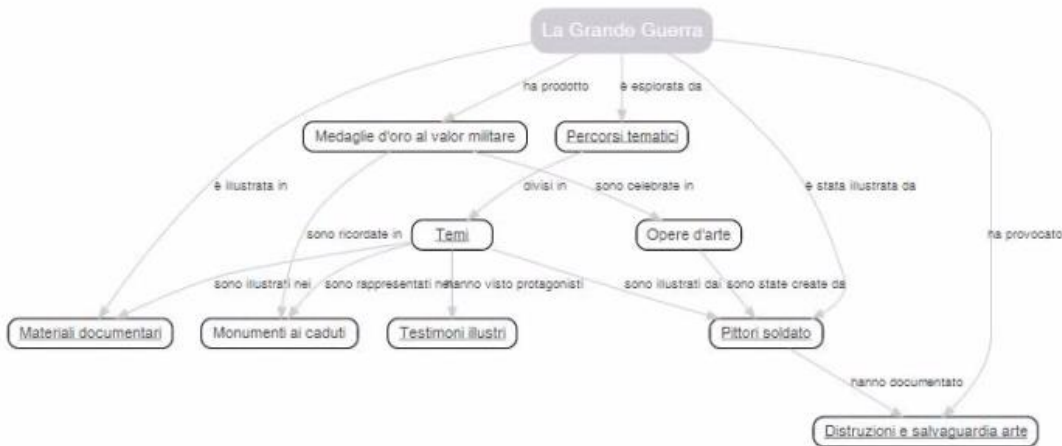

Ontology Builder