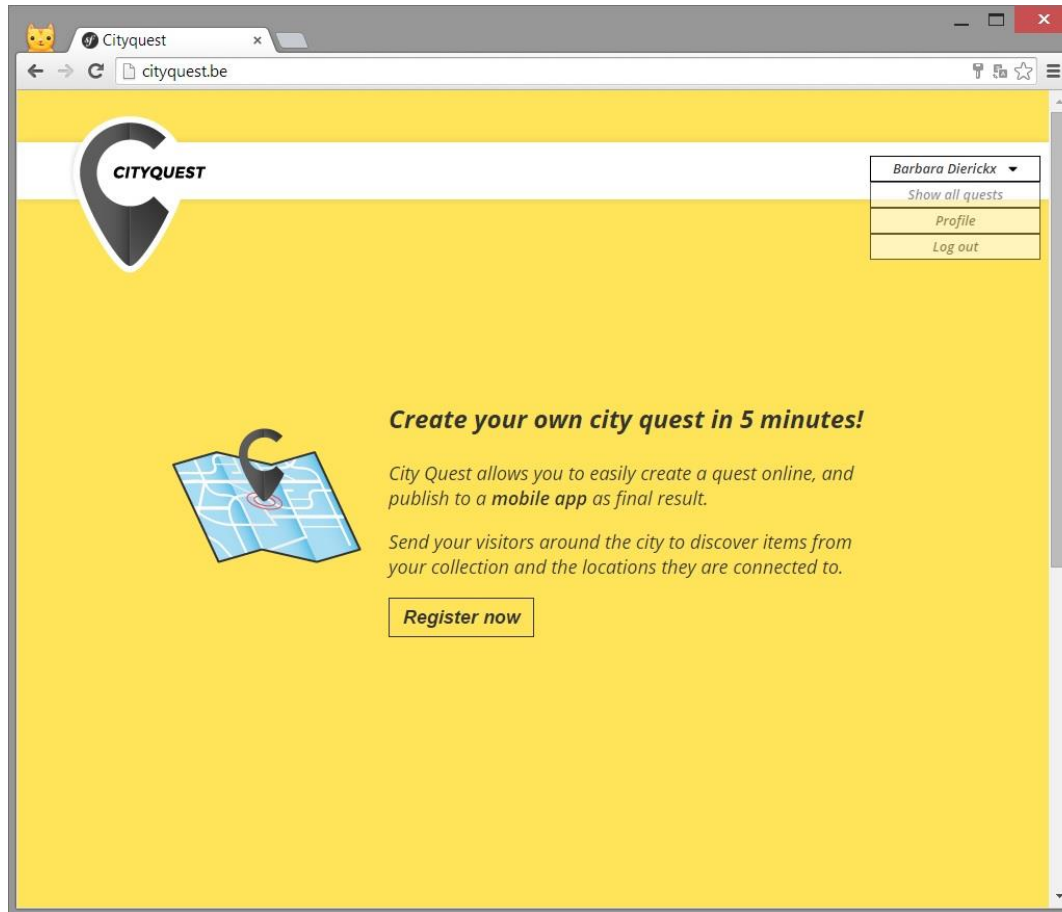

MOVIO Wiki: <http://wiki.athenaplus.eu/index.php/MOVIO>

MOVIO sample exhibition: <http://54.247.69.120/build/movio/movioTraining/>

Interaktive
Erkundungs-
tour

Für Kultur-
einrichtungen

Storytelling

QR-
Code

entdecken

interaktiv

App

durch die
Stadt, rund
ums Museum

Tablet

Handy

Digitalisierte
Museumsobjekte

Weitere Informationen zu CityQuest: