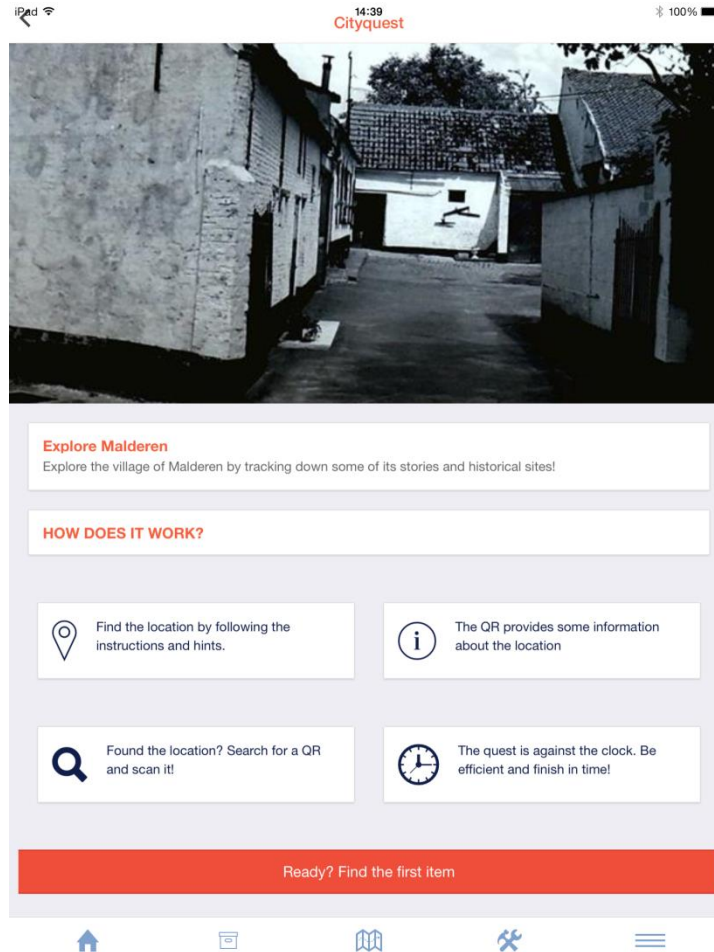

MOVIO HUB
Mostre fisiche e digitali

MOVIO HUB

Weitere Informationen zu MOVIO:

AthenaPlus Webseite: www.athenaplus.eu

MOVIO Broschüre zum Downloaden: www.athenaplus.eu

MOVIO Video: <https://www.youtube.com/watch?t=2&v=JDFXEgmTvB8>

MOVIO Wiki: <http://wiki.athenaplus.eu/index.php/MOVIO>

MOVIO sample exhibition: <http://54.247.69.120/build/movio/movioTraining/>

Interaktive
Erkundungs-
tour

Für Kultur-
einrichtungen

Storytelling

QR-
Code

entdecken

interaktiv

App

durch die
Stadt, rund
ums Museum

Tablet

Handy

Digitalisierte
Museumsobjekte

Weitere Informationen zu CityQuest: