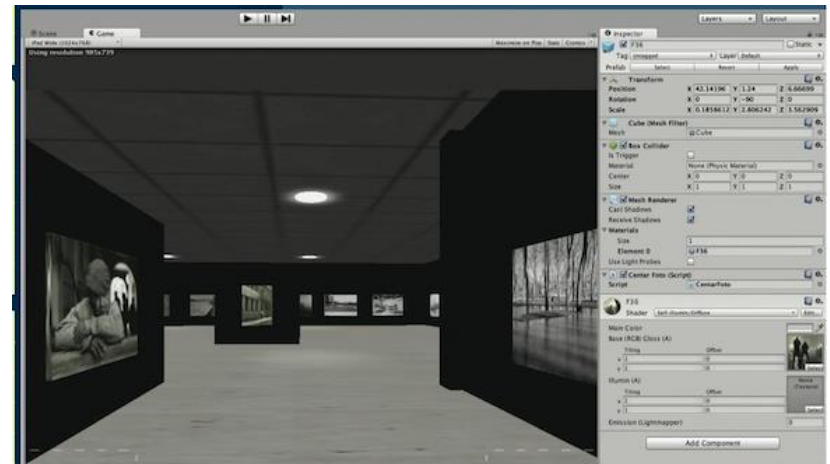

Storytelling mit MOVIO und CityQuest – Tools aus dem AthenaPlus Projekt

Arlene Peukert, Institut für Museumsforschung, SMB-PK

Digitale Ausstellungen

- Multimediale Online-Ausstellung, die eine breitgefächerte Palette an digitalen Medien umfassen kann
- Texte, Bilder, Videos, Audiodateien, 3D-Dateien werden durch eine Geschichte miteinander verknüpft
- Onlinebesucher können die digitale Ausstellung durch eigene Beiträge bereichern
- Edukative Aspekte und Unterhaltungsaspekte stehen im Fokus