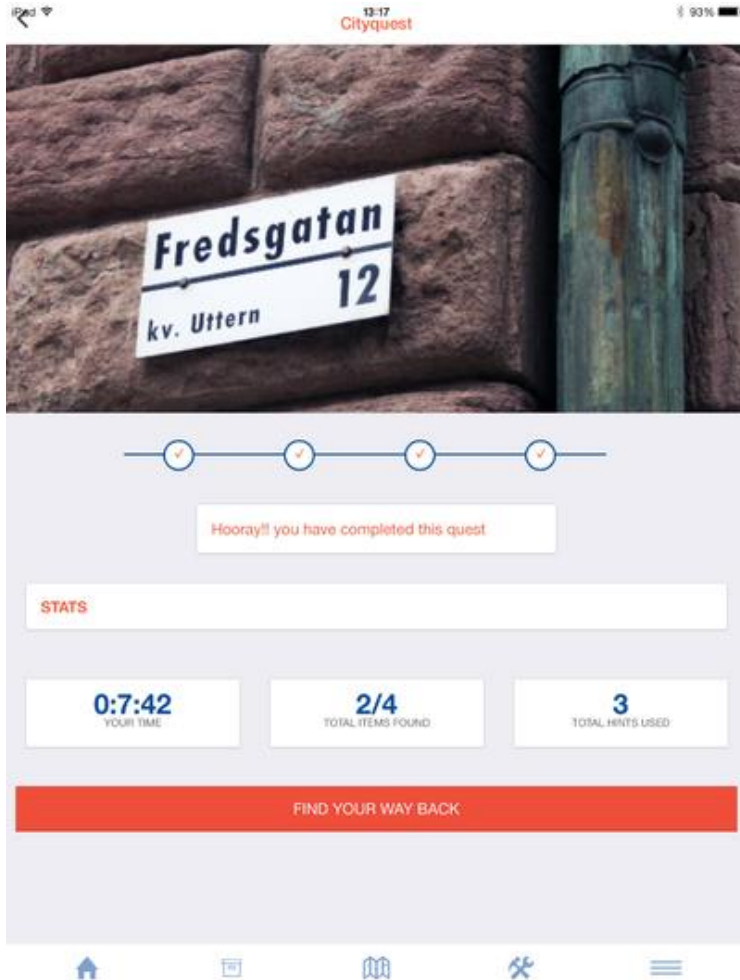

MOVIO HUB
Mostre fisiche e digitali

MOVIO HUB

Weitere Informationen zu MOVIO:

AthenaPlus Webseite: www.athenaplus.eu

MOVIO Broschüre zum Downloaden: www.athenaplus.eu

MOVIO Video: <https://www.youtube.com/watch?t=2&v=JDFXEgmTvB8>

MOVIO Wiki: <http://wiki.athenaplus.eu/index.php/MOVIO>

MOVIO sample exhibition: <http://54.247.69.120/build/movio/movioTraining/>

Interaktive
Erkundungs-
tour

Für Kultur-
einrichtungen

Storytelling

QR-
Code

entdecken

interaktiv

App

durch die
Stadt, rund
ums Museum

Tablet

Handy

Digitalisierte
Museumsobjekte

Weitere Informationen zu CityQuest: