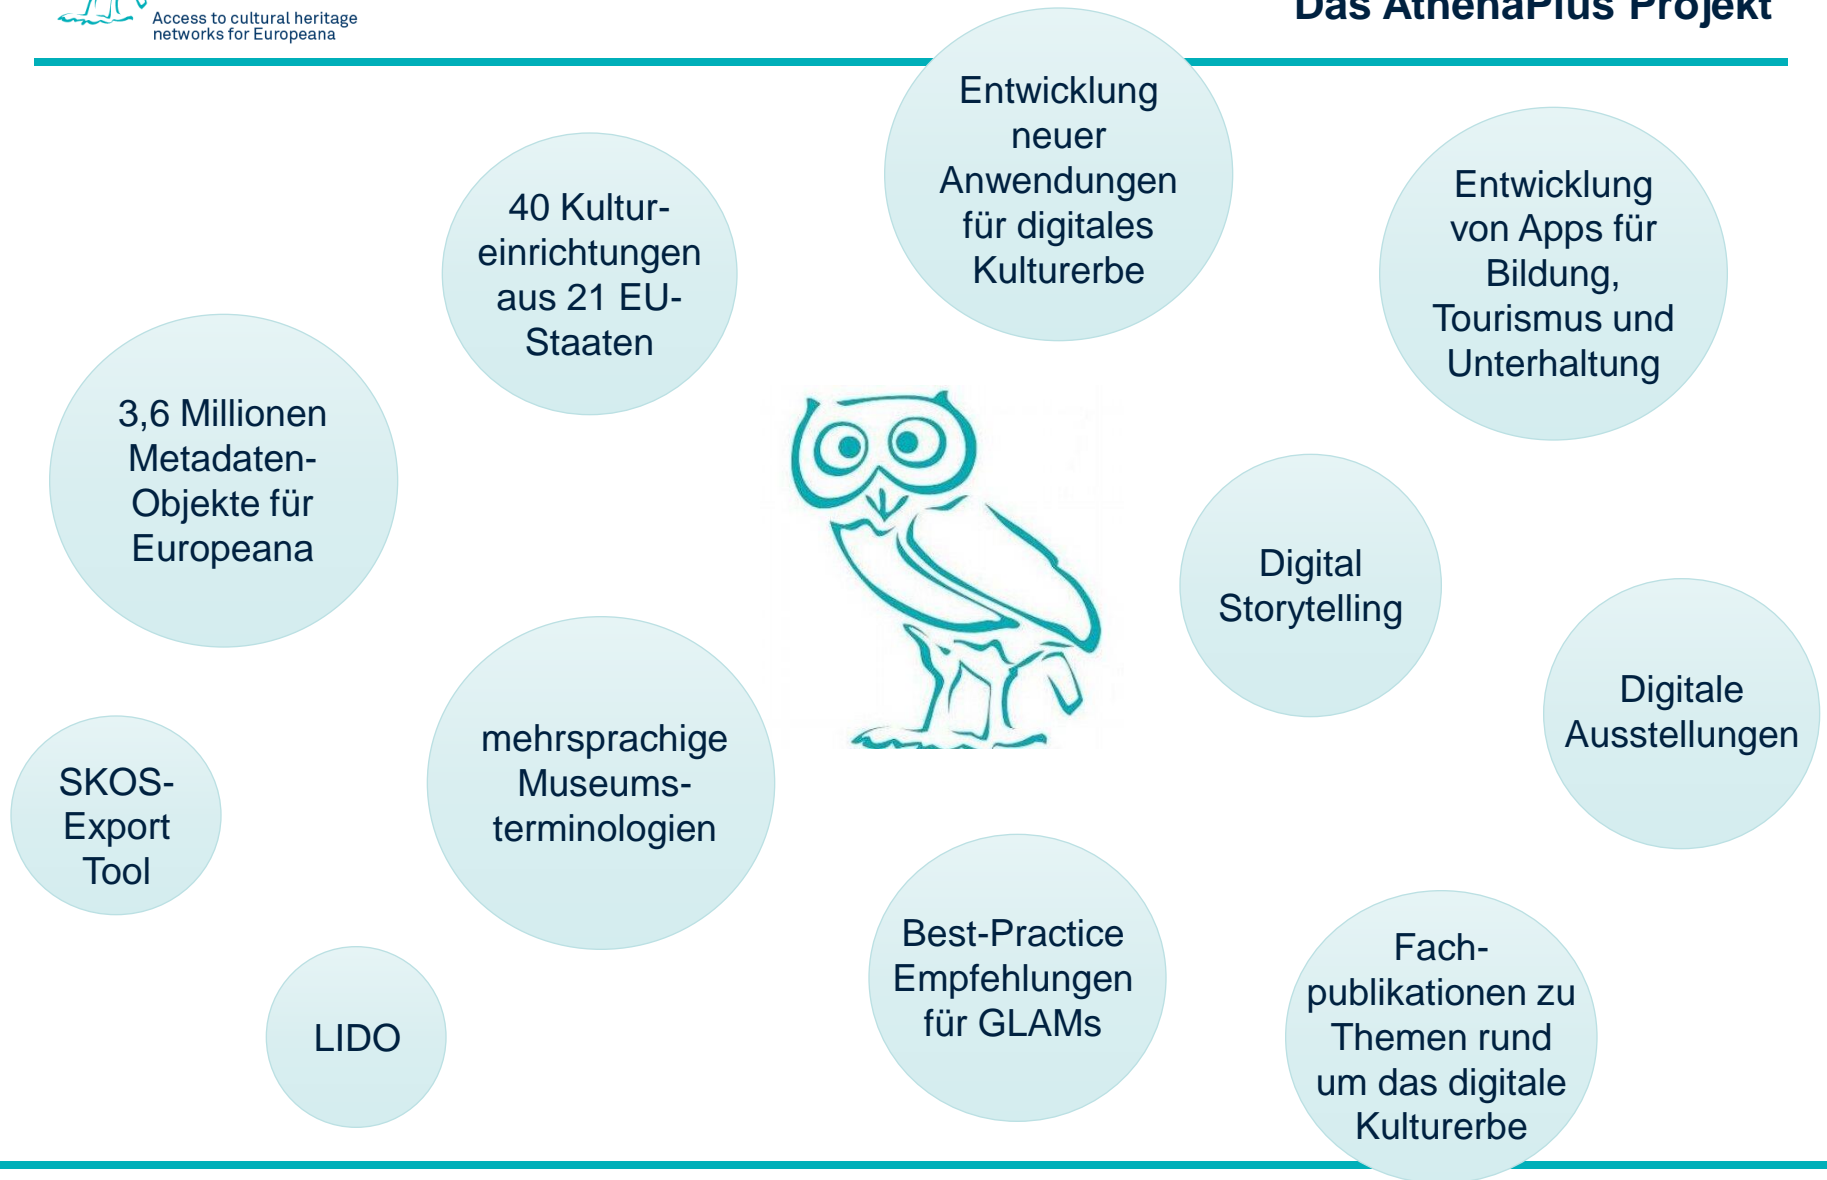

Storytelling mit MOVIO und CityQuest – Tools aus dem AthenaPlus Projekt

Arlene Peukert, Institut für Museumsforschung, SMB-PK

Digitale Ausstellungen

- Multimediale Online-Ausstellung, die eine breitgefächerte Palette an digitalen Medien umfassen kann
- Texte, Bilder, Videos, Audiodateien, 3D-Dateien werden durch eine Geschichte miteinander verknüpft
- Onlinebesucher können die digitale Ausstellung durch eigene Beiträge bereichern
- Edukative Aspekte und Unterhaltungsaspekte stehen im Fokus

**Digitale
Ausstellungen**

Digitale Ausstellungen...

- ...sind hervorragende Werkzeuge der Wissensvermittlung.
- ...können weit mehr Objekte umfassen, als Ausstellungen in Museen.
- ...können den Besuchern auch die wertvollsten und zerbrechlichsten Objekte zeigen, ohne dass diese möglicherweise dem Risiko beschädigt zu werden ausgesetzt werden.
- ...können dank hochauflösender Aufnahmen auch die kleinsten Details der Objekte sichtbar machen.
- ...sind für Besucher aus der ganzen Welt in nur ein paar Klicks zugänglich.
- ...sind über einen beliebig langen Zeitraum zugänglich.
- ...sind dynamisch. Digitale Ausstellungen können immer wieder ergänzt und modifiziert werden; auch von Onlinebesuchern.

MOVIO ist ein open-source Software-Kit, das das Erstellen von digitalen Online-Ausstellungen für jedermann ermöglicht.

PC

Tablet

Smartphone

- Digitalisierte Museumsinhalte können auf neuartige Weise dargestellt werden
- Schaffung neuer Verknüpfungen und Narrativen → Storytelling
- Einbeziehung unterschiedlichster Medien
- Ansprechen neuer Zielgruppen
- Zugänglichkeit