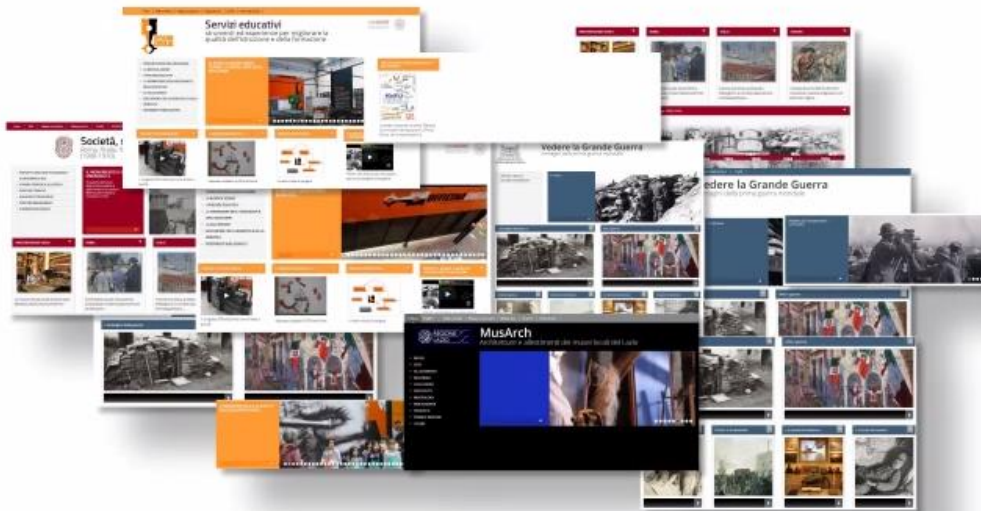

MOVIO ist ein open-source Software-Kit, das das Erstellen von digitalen Online-Ausstellungen für jedermann ermöglicht.

PC

Tablet

Smartphone

- Digitalisierte Museumsinhalte können auf neuartige Weise dargestellt werden
- Schaffung neuer Verknüpfungen und Narrativen → Storytelling
- Einbeziehung unterschiedlichster Medien
- Ansprechen neuer Zielgruppen
- Zugänglichkeit

Verknüpfung von Inhalten

Erzählen von Geschichten

Ontology Builder

Kombination unterschiedlicher Medien (Text, Bild, Audio, Video, 3D ...)

Mehrsprachigkeit

Modifizierbare Seitenstruktur

Unterschiedliche
Layouts und Designs

Individuelle Gestaltung

Erstellen, Updaten und Veröffentlichen von eigenen Ausstellungen für PC, Smartphone und Tablet

MOVIO Back-end

The screenshot displays the MOVIO Back-end interface. On the left, there is a navigation menu with sections like 'Site Contents', 'Mobile App', 'Ontology Builder', 'News', and 'Media archive'. A red box labeled 'A' highlights the 'Media archive' section. In the center, the 'Site Structure' tree shows a hierarchy starting with 'Home', with sub-items like 'Metanavigazione', 'Footer', and 'PageTypes'. A red box labeled 'B' highlights this tree. The main area is titled 'Edit page: Home' and contains tabs for 'Content', 'Properties', and 'Templates and colors'. Below these are input fields for 'Title' (set to 'Home') and 'URL' (set to 'open_sovins'). There are two main content management sections: 'Image slider' and 'Boxes'. The 'Image slider' section contains three records with fields for 'Title' and 'Text', each with edit and delete icons. A red box labeled 'C' highlights the 'Boxes' section, which contains five records with fields for 'Box type' and 'Width', also with edit and delete icons.