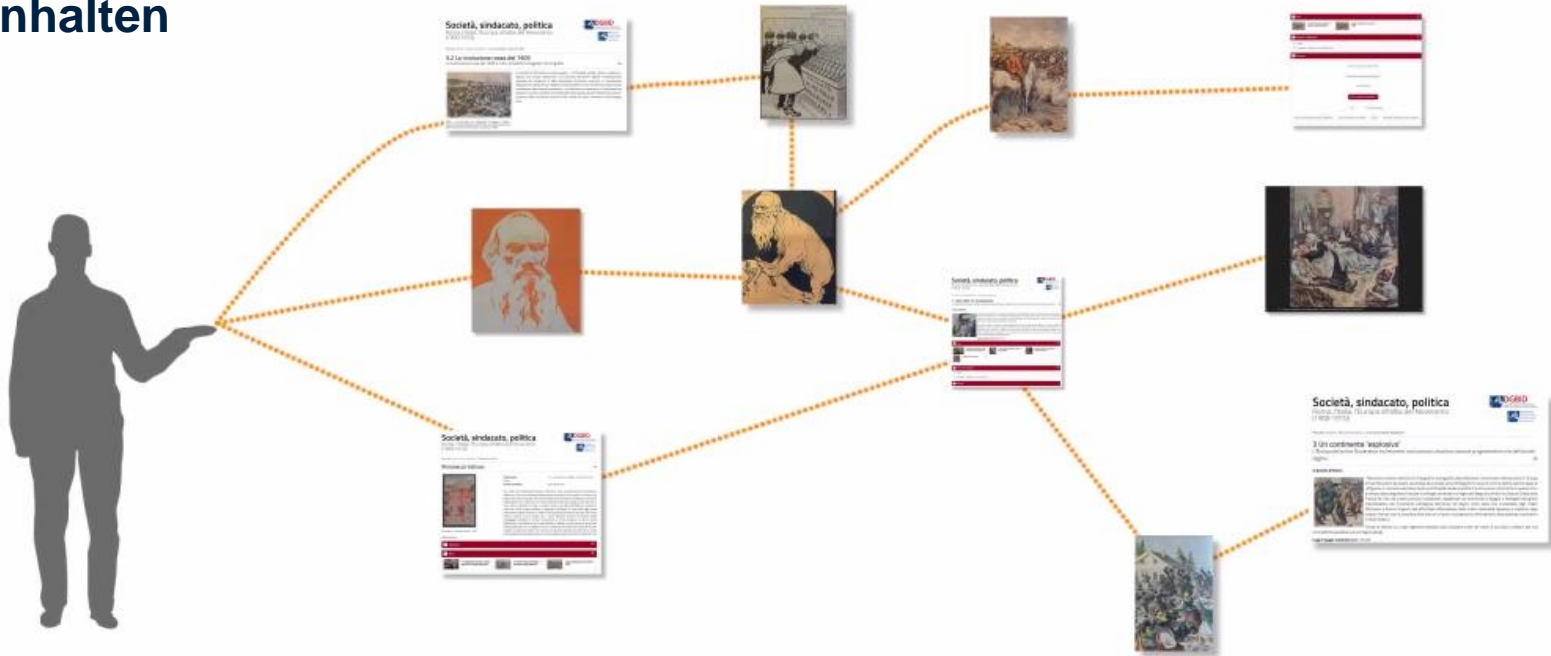

Storytelling mit MOVIO und CityQuest – Tools aus dem AthenaPlus Projekt

Arlene Peukert, Institut für Museumsforschung, SMB-PK

Digitale Ausstellungen

- Multimediale Online-Ausstellung, die eine breitgefächerte Palette an digitalen Medien umfassen kann
- Texte, Bilder, Videos, Audiodateien, 3D-Dateien werden durch eine Geschichte miteinander verknüpft
- Onlinebesucher können die digitale Ausstellung durch eigene Beiträge bereichern
- Edukative Aspekte und Unterhaltungsaspekte stehen im Fokus

MOVIO ist ein open-source Software-Kit, das das Erstellen von digitalen Online-Ausstellungen für jedermann ermöglicht.

PC

Tablet

Smartphone

- Digitalisierte Museumsinhalte können auf neuartige Weise dargestellt werden
- Schaffung neuer Verknüpfungen und Narrativen → Storytelling
- Einbeziehung unterschiedlichster Medien
- Ansprechen neuer Zielgruppen
- Zugänglichkeit

Verknüpfung von Inhalten

Erzählen von Geschichten

Ontology Builder

Kombination unterschiedlicher Medien (Text, Bild, Audio, Video, 3D ...)

Mehrsprachigkeit

Modifizierbare Seitenstruktur

Unterschiedliche
Layouts und Designs